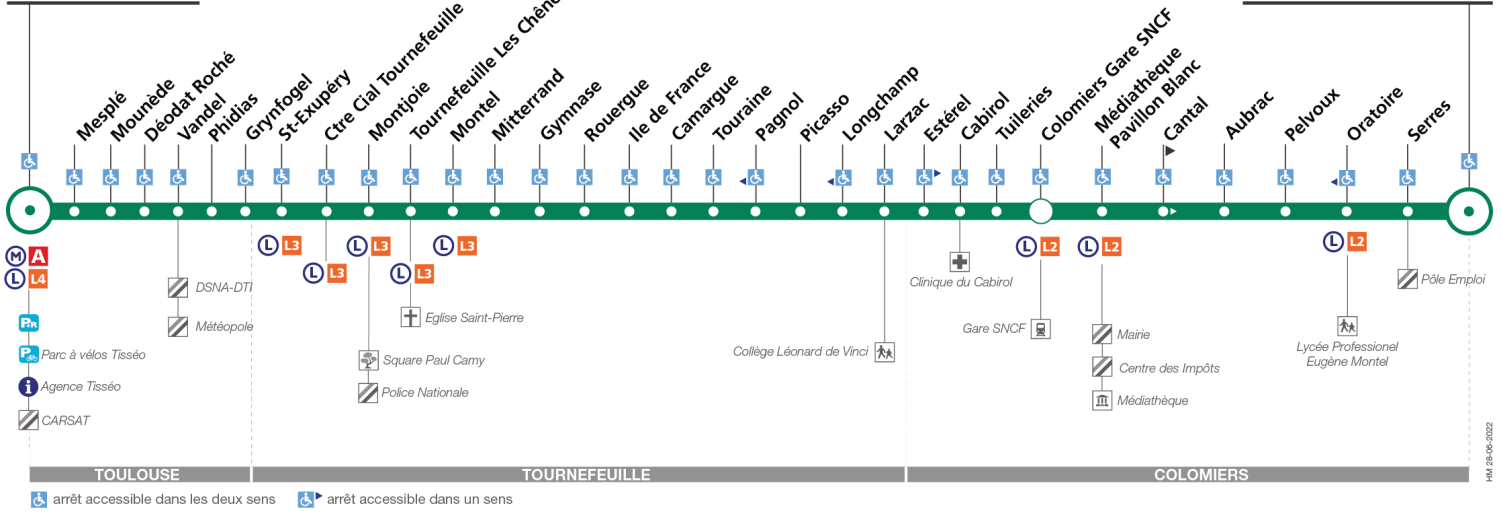

21

Direction Colomiers Airbus

du 29 août 2022
au 2 juillet 2023

Basso Cambo

Colomiers Airbus

Lundi à vendredi

Basso Cambo	05:52	06:21	06:48	07:11	07:27	07:42	07:57	08:12	08:30	08:49	09:12	09:35	10:00	10:25	10:50	11:15	11:40	12:05	12:30	12:55	13:20	13:45	14:10	14:35
Grynfogel	05:57	06:26	06:54	07:17	07:34	07:49	08:04	08:19	08:37	08:56	09:18	09:41	10:05	10:30	10:55	11:20	11:47	12:11	12:37	13:01	13:26	13:51	14:16	14:41
Ctre Cial Tournefeuille	06:01	06:30	06:58	07:21	07:38	07:53	08:08	08:23	08:41	09:00	09:22	09:45	10:09	10:34	10:59	11:24	11:51	12:15	12:41	13:05	13:30	13:55	14:20	14:45
Camargue	06:08	06:37	07:05	07:30	07:48	08:03	08:18	08:33	08:50	09:07	09:29	09:52	10:16	10:41	11:06	11:31	11:58	12:22	12:48	13:12	13:37	14:02	14:27	14:52
Colomiers Gare SNCF	06:17	06:46	07:15	07:42	08:02	08:16	08:30	08:45	09:01	09:17	09:39	10:02	10:26	10:51	11:16	11:41	12:08	12:32	12:58	13:22	13:47	14:12	14:37	15:02
Colomiers Airbus	06:23	06:52	07:21	07:49	08:08	08:22	08:36	08:51	09:07	09:23	09:44	10:07	10:31	10:56	11:21	11:46	12:13	12:37	13:03	13:27	13:52	14:17	14:42	15:07
Basso Cambo	15:00	15:25	15:50	16:15	16:31	16:47	17:03	17:19	17:35	17:52	18:09	18:27	18:45	19:05	19:25	19:45	20:10	21:00						
Grynfogel	15:06	15:31	15:56	16:22	16:38	16:54	17:10	17:27	17:43	18:00	18:17	18:34	18:52	19:10	19:30	19:50	20:15	21:05						
Ctre Cial Tournefeuille	15:10	15:35	16:00	16:26	16:42	16:58	17:15	17:32	17:48	18:05	18:22	18:38	18:56	19:14	19:34	19:54	20:19	21:08						
Camargue	15:17	15:42	16:08	16:35	16:51	17:07	17:24	17:41	17:57	18:14	18:30	18:46	19:04	19:21	19:41	20:00	20:25	21:14						
Colomiers Gare SNCF	15:27	15:52	16:18	16:45	17:01	17:17	17:34	17:51	18:07	18:24	18:40	18:56	19:14	19:30	19:50	20:09	20:34	21:23						
Colomiers Airbus	15:32	15:57	16:23	16:51	17:07	17:23	17:40	17:57	18:13	18:30	18:45	19:01	19:19	19:35	19:55	20:14	20:39	21:28						