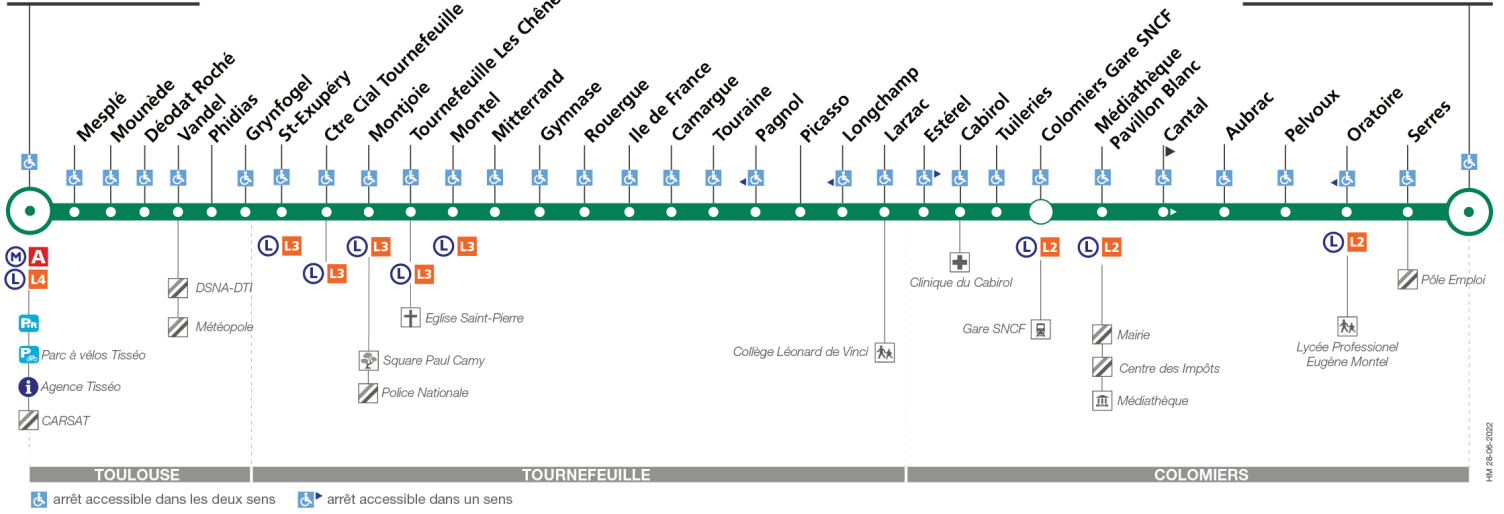

21

Direction Basso Cambo

du 29 août 2022
au 2 juillet 2023

Basso Cambo

Colomiers Airbus

Lundi à vendredi

Colomiers Airbus	05:50	06:18	06:40	07:05	07:24	07:46	08:13	08:33	08:48	09:03	09:19	09:35	09:55	10:20	10:45	11:10	11:35	12:00	12:25	12:50	13:15	13:40	14:10	14:30
Colomiers Gare SNCF	05:56	06:24	06:46	07:11	07:31	07:53	08:20	08:39	08:54	09:09	09:25	09:41	10:01	10:26	10:51	11:16	11:42	12:07	12:32	12:57	13:21	13:46	14:16	14:38
Camargue	06:04	06:33	06:56	07:21	07:42	08:04	08:31	08:49	09:03	09:18	09:34	09:50	10:10	10:35	11:00	11:25	11:51	12:17	12:41	13:06	13:30	13:55	14:25	14:47
Ctre Cial Tournefeuille	06:11	06:40	07:04	07:29	07:50	08:12	08:39	08:57	09:10	09:25	09:41	09:57	10:17	10:42	11:07	11:32	11:58	12:24	12:48	13:13	13:37	14:02	14:32	14:54
Grynfogel	06:16	06:45	07:09	07:35	07:56	08:18	08:45	09:03	09:16	09:30	09:46	10:02	10:22	10:47	11:12	11:37	12:03	12:29	12:53	13:18	13:42	14:07	14:37	14:59
Basso Cambo	06:22	06:52	07:16	07:43	08:04	08:26	08:53	09:10	09:23	09:36	09:52	10:08	10:29	10:54	11:19	11:44	12:10	12:36	13:00	13:25	13:49	14:14	14:44	15:06
Colomiers Airbus	14:55	15:20	15:42	15:56	16:10	16:25	16:43	17:01	17:19	17:37	17:53	18:09	18:26	18:42	18:58	19:28	20:05	20:50						
Colomiers Gare SNCF	15:03	15:28	15:50	16:05	16:19	16:35	16:54	17:13	17:34	17:52	18:04	18:20	18:34	18:49	19:05	19:34	20:11	20:56						
Camargue	15:12	15:37	16:02	16:17	16:30	16:45	17:06	17:24	17:44	18:02	18:13	18:29	18:43	18:57	19:13	19:42	20:19	21:03						
Ctre Cial Tournefeuille	15:19	15:44	16:10	16:25	16:38	16:53	17:14	17:32	17:52	18:09	18:20	18:36	18:50	19:04	19:20	19:49	20:25	21:09						
Grynfogel	15:24	15:49	16:16	16:31	16:44	16:59	17:20	17:38	17:58	18:15	18:26	18:41	18:55	19:09	19:25	19:53	20:29	21:13						
Basso Cambo	15:31	15:56	16:23	16:38	16:51	17:07	17:28	17:46	18:06	18:23	18:33	18:48	19:02	19:15	19:31	19:59	20:35	21:19						

Samedi

Colomiers Gare SNCF	06:46	07:24	08:02	08:40	09:18	09:56	10:34	11:12	11:50	12:28	13:06	13:44	14:22	15:00	15:38	16:16	16:54	17:32	18:10	18:48
Camargue	06:55	07:33	08:11	08:49	09:28	10:06	10:44	11:22	12:00	12:38	13:16	13:54	14:32	15:10	15:48	16:25	17:03	17:41	18:19	18:57
Ctre Cial Tournefeuille	07:02	07:40	08:18	08:56	09:36	10:14	10:52	11:30	12:07	12:45	13:23	14:01	14:39	15:17	15:55	16:32	17:10	17:48	18:26	19:04
Grynfogel	07:07	07:45	08:23	09:01	09:41	10:19	10:57	11:35	12:12	12:50	13:28	14:06	14:44	15:22	16:00	16:37	17:15	17:53	18:31	19:09
Basso Cambo	07:13	07:51	08:29	09:08	09:48	10:26	11:04	11:42	12:19	12:57	13:35	14:13	14:50	15:28	16:06	16:43	17:21	17:59	18:37	19:15

Le samedi : départ de Colomiers Gare SNCF

Lundi à vendredi en vacances scolaires