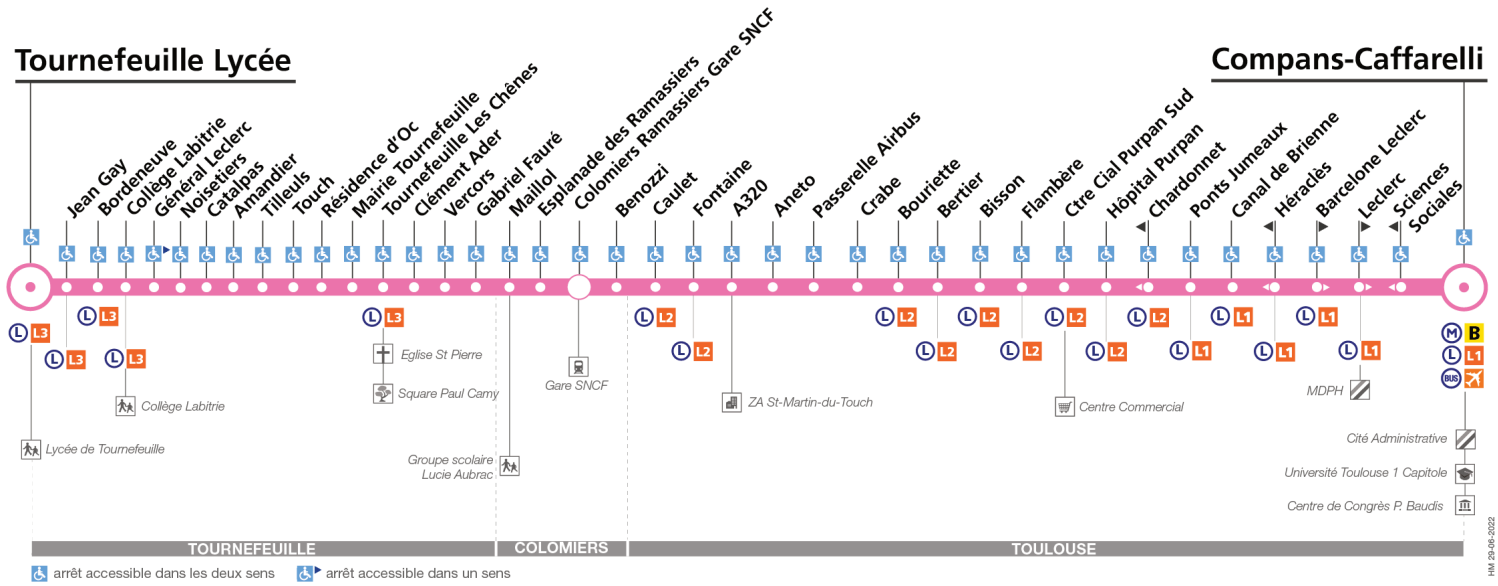

63

Direction Compans - Caffarelli

du 29 août 2022
au 2 juillet 2023

Tournefeuille Lycée

Compans-Caffarelli

Lundi à vendredi

Tournefeuille Lycée	05:55	06:30	06:50		09:00	09:25	09:55	10:25	10:55	11:25	11:55	12:25	12:55	13:25	13:55	14:25	14:55	15:25	15:52
Collège Labitrie	05:57	06:32	06:53		09:02	09:27	09:57	10:27	10:57	11:27	11:57	12:27	12:57	13:27	13:57	14:27	14:57	15:27	15:54
Résidence d'Oc	06:02	06:38	06:59		09:08	09:33	10:03	10:33	11:03	11:33	12:03	12:33	13:03	13:33	14:03	14:33	15:03	15:33	16:00
Tournefeuille Les Chênes	06:04	06:40	07:01		09:11	09:36	10:06	10:36	11:06	11:36	12:06	12:36	13:06	13:36	14:06	14:36	15:06	15:36	16:03
Colomiers Ramassiers Gare SNCF	06:11	06:47	07:09	Entre 7 h et 9 h, un passage toutes les 13 minutes max	09:18	09:43	10:13	10:43	11:13	11:43	12:13	12:43	13:13	13:43	14:13	14:43	15:13	15:43	16:10
Fontaine	06:15	06:51	07:13		09:22	09:47	10:17	10:47	11:17	11:47	12:17	12:47	13:17	13:47	14:17	14:47	15:17	15:47	16:14
Crabe	06:19	06:55	07:18		09:27	09:51	10:21	10:51	11:21	11:51	12:21	12:51	13:21	13:51	14:21	14:51	15:22	15:52	16:20
Hôpital Purpan	06:26	07:02	07:26		09:34	09:58	10:28	10:58	11:28	11:58	12:28	12:58	13:28	13:58	14:28	14:58	15:29	16:00	16:28
Ponts Jumeaux	06:30	07:08	07:33		09:39	10:03	10:33	11:03	11:33	12:04	12:34	13:04	13:34	14:04	14:34	15:04	15:35	16:07	16:38
Compans-Caffarelli	06:34	07:13	07:38		09:43	10:07	10:37	11:07	11:37	12:08	12:38	13:08	13:38	14:08	14:38	15:08	15:40	16:12	16:43

Tournefeuille Lycée		19:00	19:15	20:05	21:00
Collège Labitrie		19:02	19:17	20:07	21:02
Résidence d'Oc		19:08	19:23	20:13	21:07
Tournefeuille Les Chênes		19:10	19:25	20:15	21:09
Colomiers Ramassiers Gare SNCF	Entre 16 h et 19 h, un passage toutes les 12 minutes max	19:16	19:31	20:21	21:14
Fontaine		19:20	19:35	20:25	21:18
Crabe		19:25	19:40	20:29	21:22
Hôpital Purpan		19:32	19:47	20:36	21:28
Ponts Jumeaux		19:38	19:53	20:41	21:32
Compans-Caffarelli		19:43	19:58	20:46	21:36