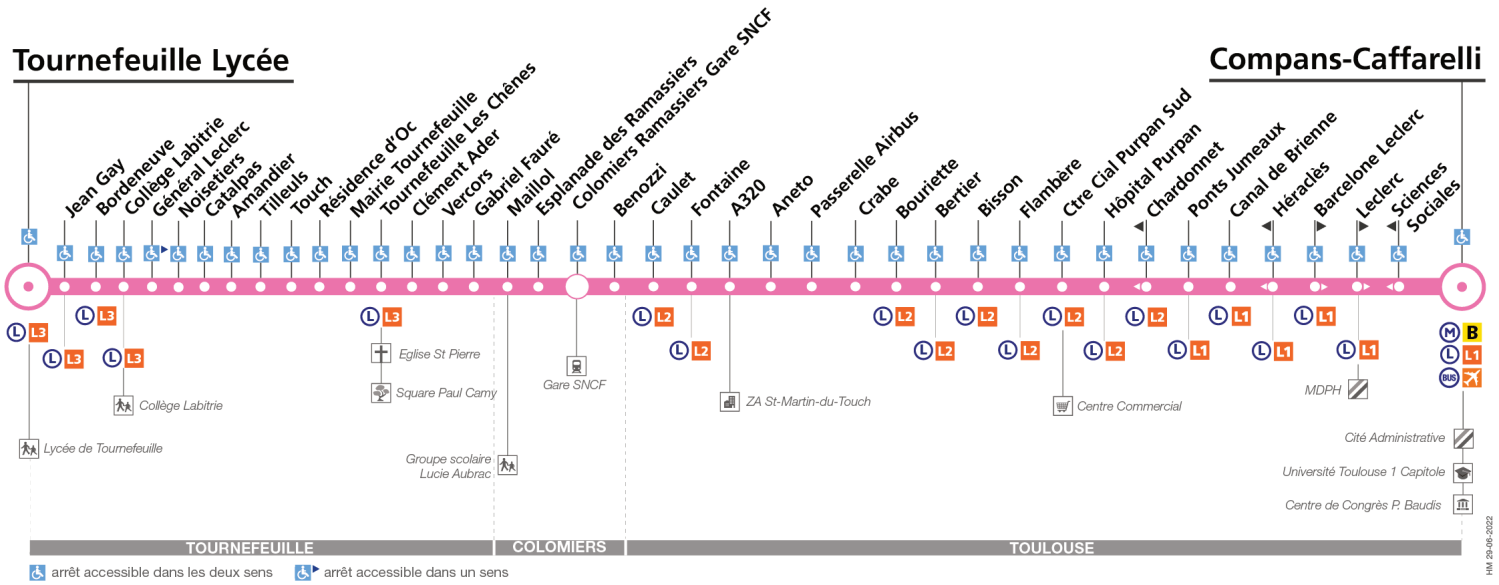

Tournefeuille Lycée	20:50
Collège Labitrie	20:52
Résidence d'Oc	20:57
Tournefeuille Les Chênes	20:59
Colomiers Ramassiers Gare SNCF	21:04
Fontaine	21:07
Crabe	21:11
Hôpital Purpan	21:17
Ponts Jumeaux	21:21
Compans-Caffarelli	21:25

Horaires théoriques dépendant des conditions de circulation.

Pour connaître les horaires en temps réel, vous pouvez consulter notre site www.tisseo.fr ou notre application mobile.

63

Direction Tournefeuille Lycée

du 29 août 2022 au 2 juillet 2023

Tournefeuille Lycée

Compans-Caffarelli

Lundi à vendredi

Table of bus departure times for Monday to Friday, showing times for various stations and transfer points.

Samedi

Table of bus departure times for Saturday, showing times for various stations.