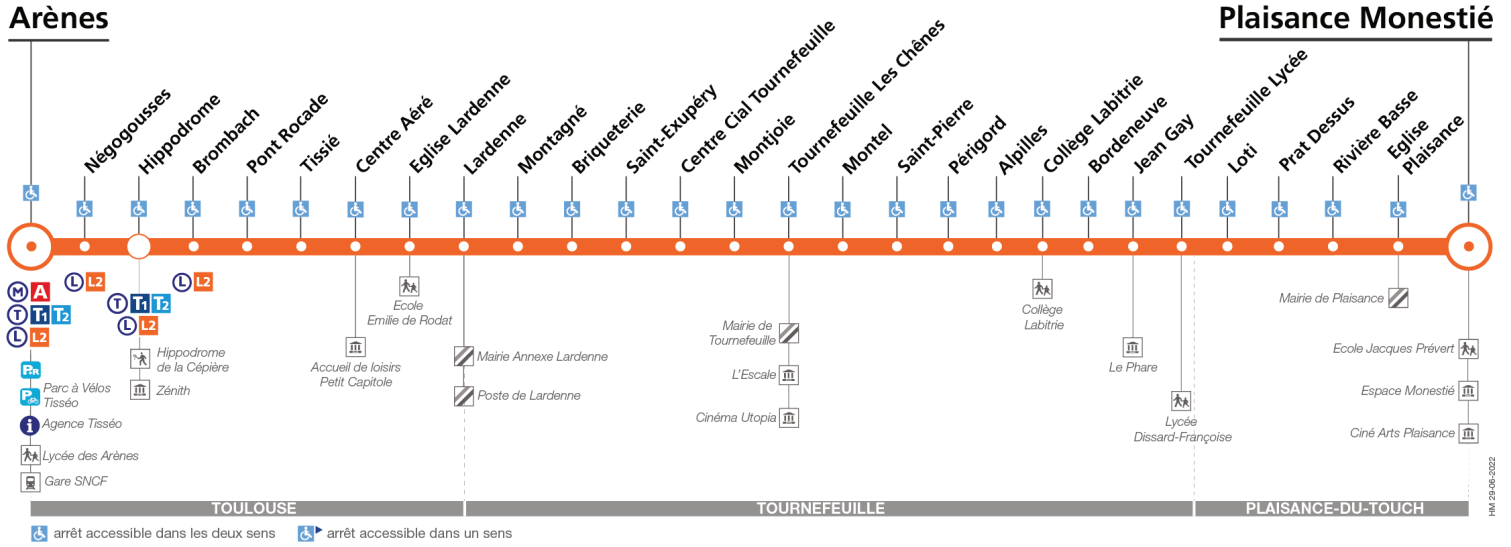

# Direction Plaisance Monestié

du 29 août 2022  
au 2 juillet 2023

## Lundi à vendredi

Arènes	05:20	06:00	06:18	06:33	06:48					19:00	19:10	19:25	19:40	19:55	20:10	20:32
Pont Rocade	05:24	06:04	06:22	06:37	06:53					19:06	19:16	19:31	19:45	20:00	20:15	20:36
Lardenne	05:27	06:07	06:25	06:41	06:57					19:11	19:21	19:36	19:50	20:05	20:20	20:41
St-Exupéry	05:30	06:10	06:29	06:45	07:01					19:15	19:25	19:39	19:53	20:08	20:23	20:44
Tournefeuille Les Chênes	05:33	06:13	06:32	06:48	07:04					19:19	19:28	19:42	19:56	20:11	20:26	20:47
Collège Labitrie	05:37	06:17	06:36	06:52	07:09					19:24	19:33	19:47	20:01	20:16	20:31	20:52
Tournefeuille Lycée	05:40	06:20	06:39	06:55	07:12					19:27	19:36	19:50	20:04	20:19	20:34	20:55
Plaisance Monestié	05:46	06:26	06:45	07:01	07:18					19:34	19:43	19:56	20:10	20:25	20:40	21:01

Entre 7 h et 9 h, un passage toutes les 10 minutes max

Entre 9 h et 16 h, un passage toutes les 13 minutes max

Entre 16 h et 19 h, un passage toutes les 10 minutes max

Arènes	21:05	21:35	22:05	22:35	23:05	23:35	00:05	00:35	01:00
Pont Rocade	21:09	21:39	22:09	22:39	23:09	23:39	00:09	00:39	01:04
Lardenne	21:14	21:44	22:14	22:44	23:14	23:44	00:14	00:44	01:07
St-Exupéry	21:17	21:47	22:17	22:47	23:17	23:47	00:17	00:47	01:10
Tournefeuille Les Chênes	21:20	21:50	22:20	22:50	23:20	23:50	00:20	00:50	01:13
Collège Labitrie	21:25	21:55	22:25	22:55	23:25	23:55	00:25	00:55	01:17
Tournefeuille Lycée	21:28	21:58	22:28	22:58	23:28	23:58	00:28	00:58	01:20
Plaisance Monestié	21:34	22:04	22:34	23:04	23:34	00:04	00:34	01:04	01:26

Dimanche et jours fériés

Table with 20 columns (times) and 10 rows (locations: Arènes, Pont Rocade, Lardenne, St-Exupéry, Tournefeuille Les Chênes, Collège Labitrie, Tournefeuille Lycée, Plaisance Monestié). Shows departure times for Sunday and public holidays.