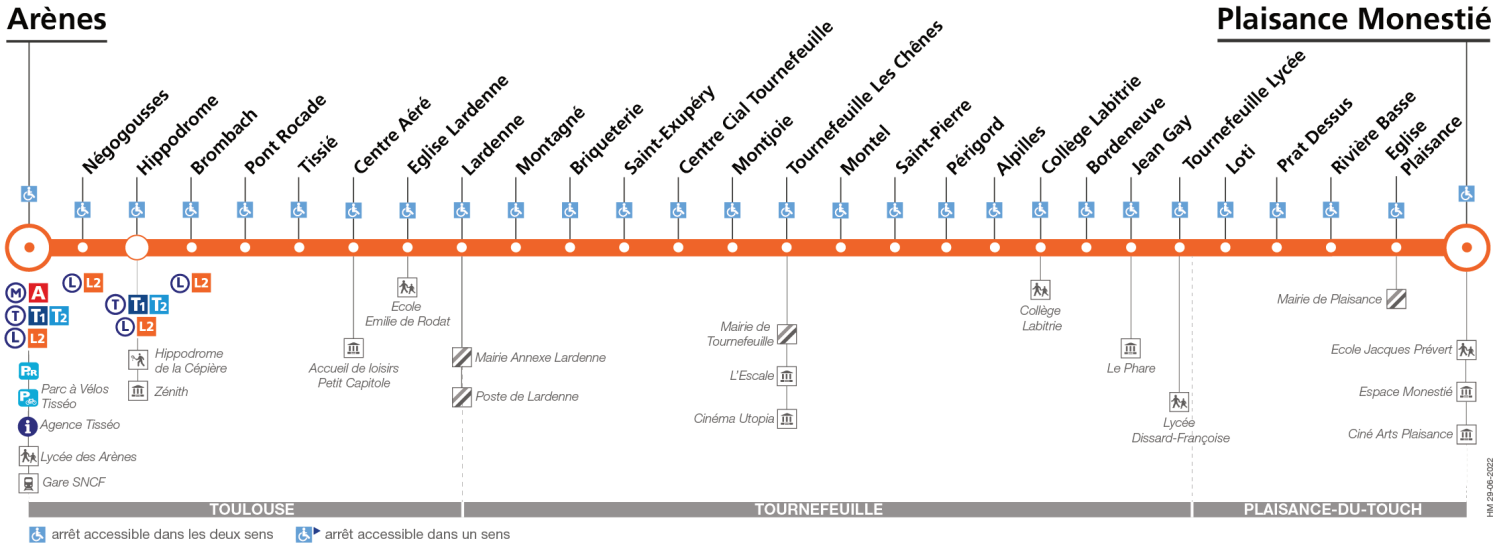

Dimanche et jours fériés

Table with 20 columns (times) and 10 rows (locations: Arènes, Pont Rocade, Lardenne, St-Exupéry, Tournefeuille Les Chênes, Collège Labitrie, Tournefeuille Lycée, Plaisance Monestié). Shows departure times for Sunday and public holidays.

Lundi à vendredi en vacances scolaires

Table with 20 columns (times) and 10 rows (locations). Shows departure times for school holidays from Monday to Friday. Includes a 'Notes' section at the bottom right.

Horaires théoriques dépendant des conditions de circulation.

Pour connaître les horaires en temps réel, vous pouvez consulter notre site [www.tisseo.fr](http://www.tisseo.fr) ou notre application mobile.

Direction Arènes

du 29 août 2022 au 2 juillet 2023

Lundi à vendredi

Plaisance Monestié	05:20	05:55	06:29	06:45	06:53									19:05	19:20	19:35	19:52	20:10	20:30	20:50				
Tournefeuille Lycée	05:26	06:01	06:36	06:52	07:01	Entre 7 h et 9 h, un passage toutes les 9 minutes max				Entre 9 h et 16 h, un passage toutes les 13 minutes max				Entre 16 h et 19 h, un passage toutes les 10 minutes max				19:11	19:26	19:41	19:58	20:16	20:36	20:55
Collège Labitrie	05:29	06:04	06:39	06:55	07:04													19:14	19:29	19:44	20:01	20:19	20:39	20:58
Tournefeuille Les Chênes	05:33	06:09	06:45	07:01	07:10													19:19	19:34	19:48	20:05	20:23	20:43	21:02
St-Exupéry	05:36	06:12	06:48	07:04	07:13													19:22	19:37	19:51	20:08	20:26	20:46	21:05
Lardenne	05:39	06:15	06:52	07:09	07:18													19:25	19:40	19:54	20:11	20:29	20:49	21:08
Pont Rocade	05:43	06:19	06:57	07:16	07:25													19:31	19:46	20:00	20:17	20:35	20:53	21:12
Arènes	05:48	06:24	07:04	07:23	07:32	19:36	19:51	20:05	20:22	20:40	20:58	21:17												